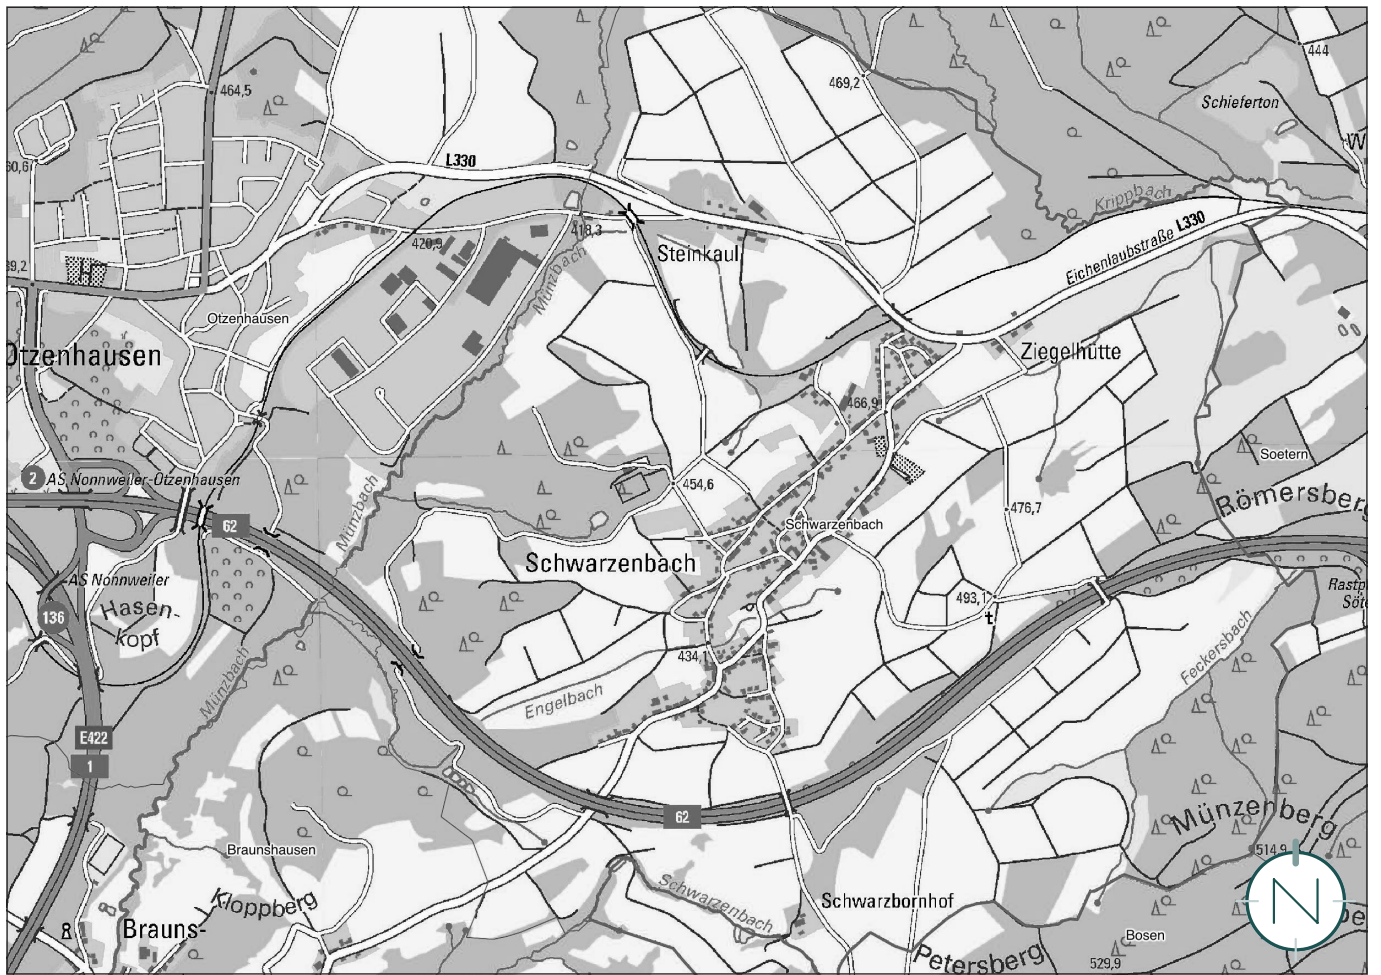

Lageplan, o.M.

Geltungsbereich des Untersuchungsgebietes „Ortskern / Ortsdurchfahrt Schwarzenbach“ in der Gemeinde Nonnweiler, Ortsteil Schwarzenbach

Quelle: LVGL; Stand: Juni 2023; Bearbeitung: Kernplan

Quelle: ZORA, Z - 026/05, LVGL; ohne Maßstab; Bearbeitung: Kernplan